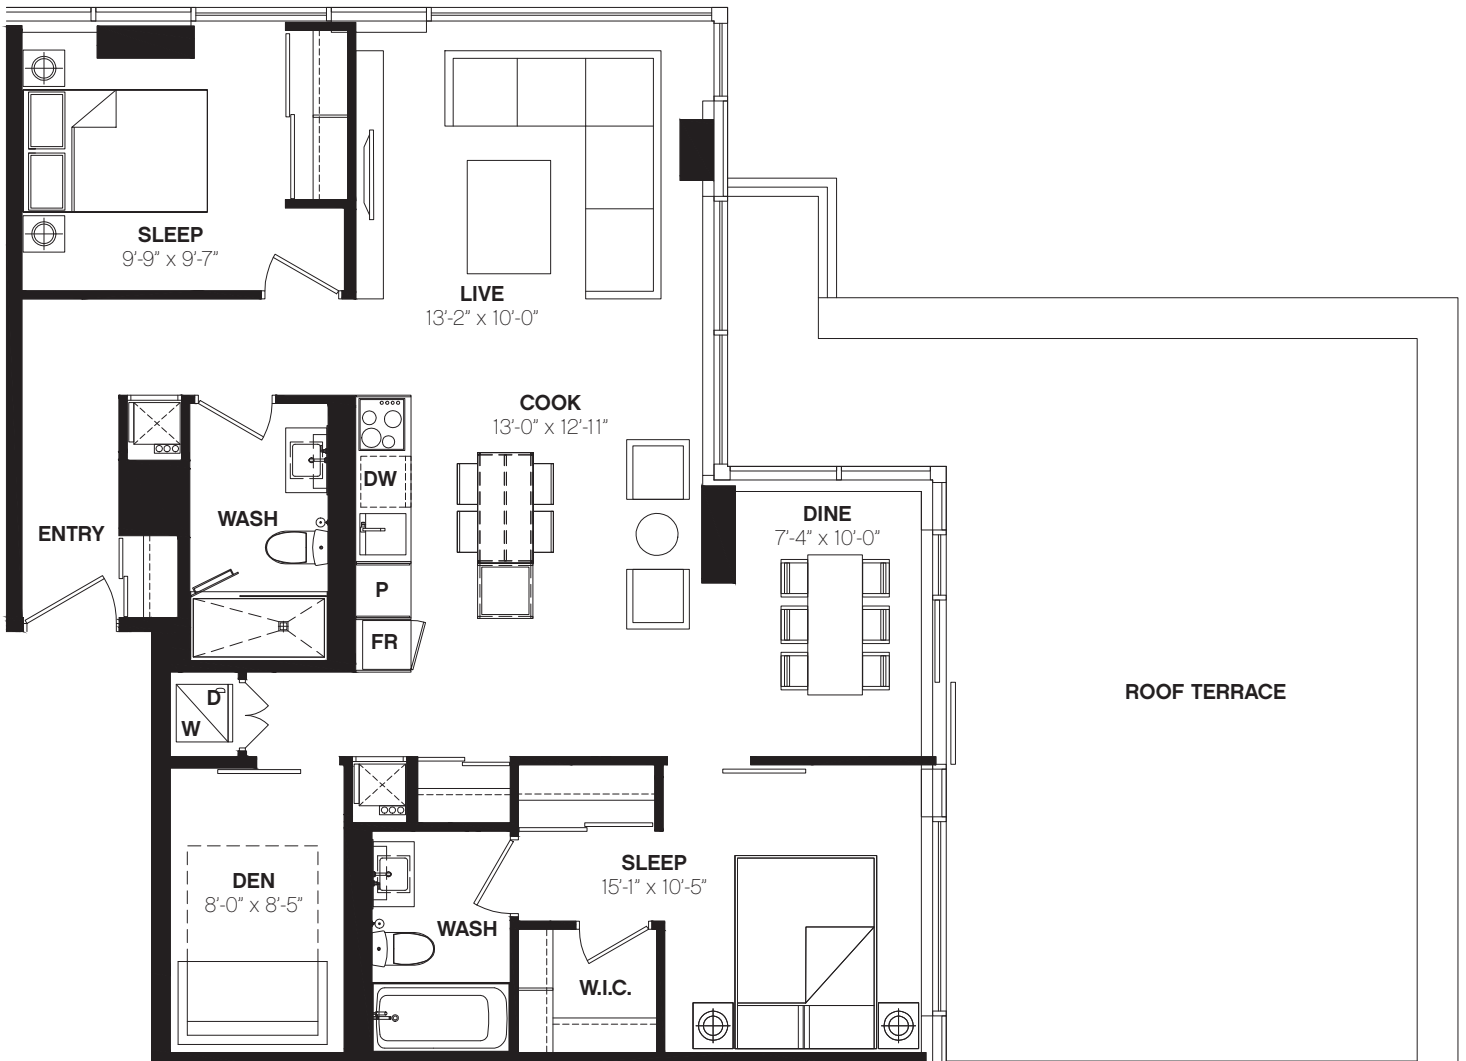

W1085

2 BED + DEN / 1085 SQ. FT.

LEVEL 12