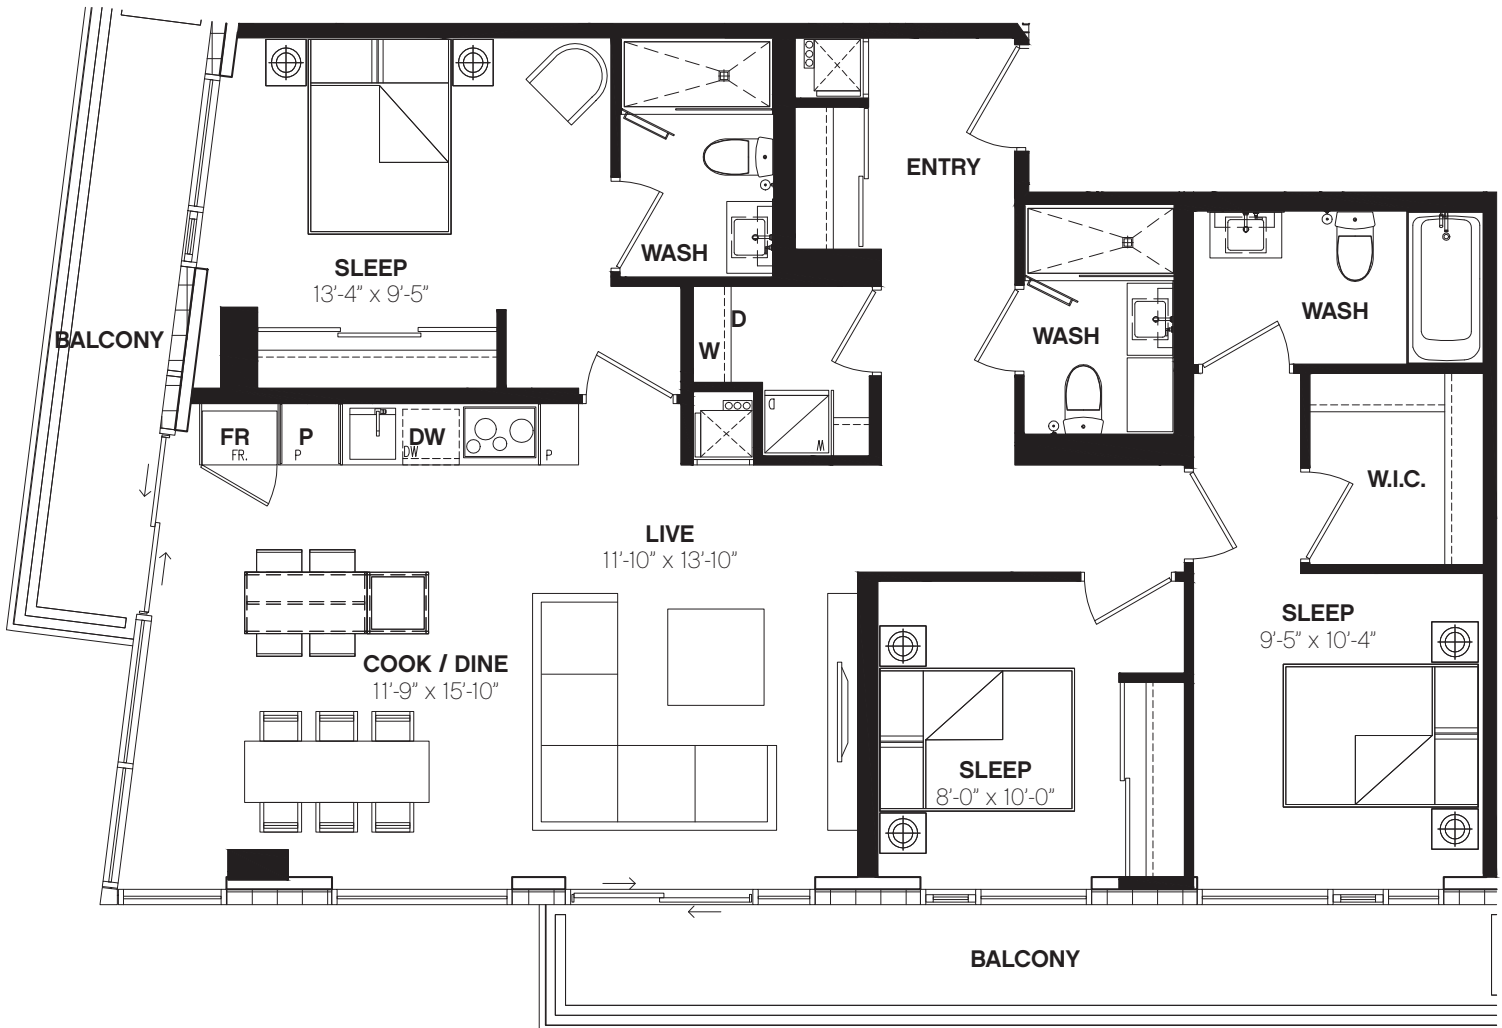

W1189

3 BED / 1189 SQ. FT.

LEVEL 29

LEVEL 28